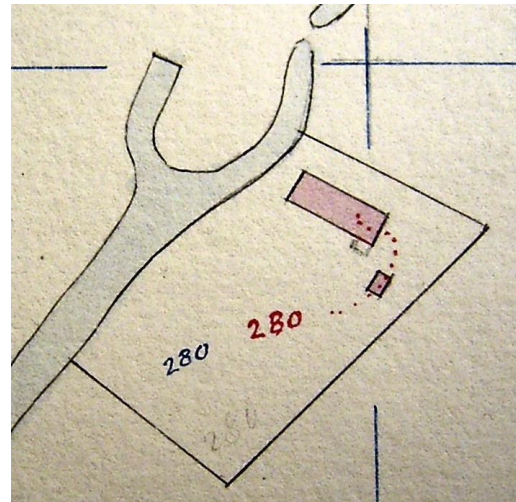

#### KADASTRALE GEGEVENS

Situatie in 1821

1832-1883

-omschrijving: pastorie, huis en tuin  
-huurwaarde gebouw(en): onbelast  
-perceel: B0280 – oppervlakte: 2260 m<sup>2</sup>  
-1883 verbouw

1883 verbouw

1883-1892

-omschrijving: pastorie, schuurtje en erf  
-huurwaarde gebouw(en): onbelast  
-perceel: B0280 – oppervlakte: 2260 m<sup>2</sup>  
-1892 belastbaarstelling

1892-1894

-omschrijving: pastorie, schuurtje en erf  
-huurwaarde gebouw(en): f 275,=  
-perceel: B0280 – oppervlakte: 2260 m<sup>2</sup>  
-1893 sloping en 1894 onbelastbaarstelling

1893 gedeeltelijke sloping

1894-1935

-omschrijving: pastorie, schuurtje en erf  
-huurwaarde gebouw(en): onbelast  
-perceel B0280 – oppervlakte: 2260 m<sup>2</sup>  
-1935 wijziging bestemming

1935-1947