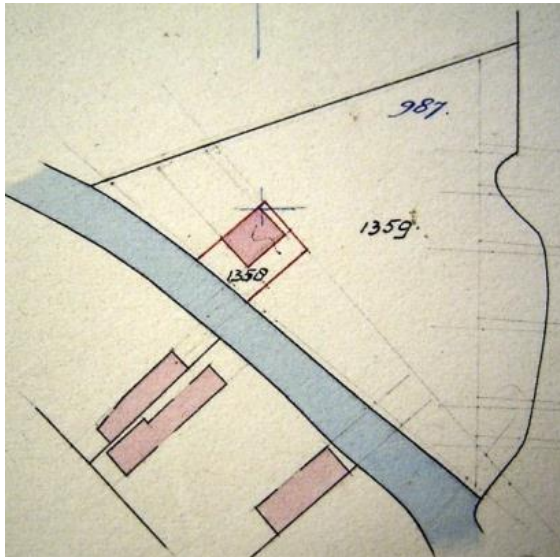

VROEGERE BEWONING VAN KOEDIJK

**KANAALDIJK 33A
OP HET SLICK**

PERIODE 1924-1972

KADASTRALE EIGENAREN

1924-1972

Maarten Jansz Molenaar, timmerman
(kad. art. 1825)

KADASTRALE GEGEVENS

tot 1924

-weiland

-1924 splitsing en stichting

1924 splitsing en stichting

1924-1967

-werkplaats en erf

-huurwaarde gebouw(en): f 19,=

-perceel: A1358 – oppervlakte: 230 m²

-1967 sloping

Situatie in 1927

1967-1972

-omschrijving: erf

-perceel: A1358 – oppervlakte: 230 m²

-1972 over naar Sint Pancras