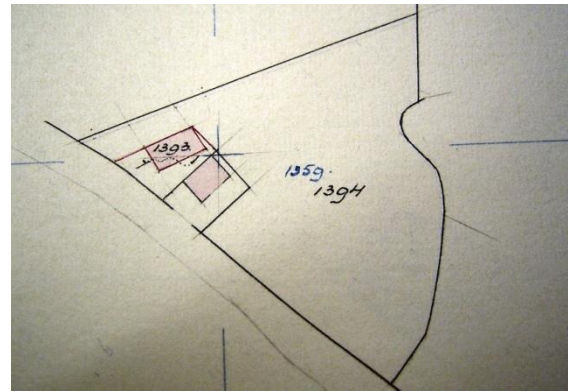

-weiland

-1924 splitsing en stichting

1924 splitsing en stichting

1924-1967

-werkplaats en erf

-huurwaarde gebouw(en): f 19,=

-perceel: A1358 – oppervlakte: 230 m²

-1967 sloping

Situatie in 1927

1967-1972

-omschrijving: erf

-perceel: A1358 – oppervlakte: 230 m²

-1972 over naar Sint Pancras